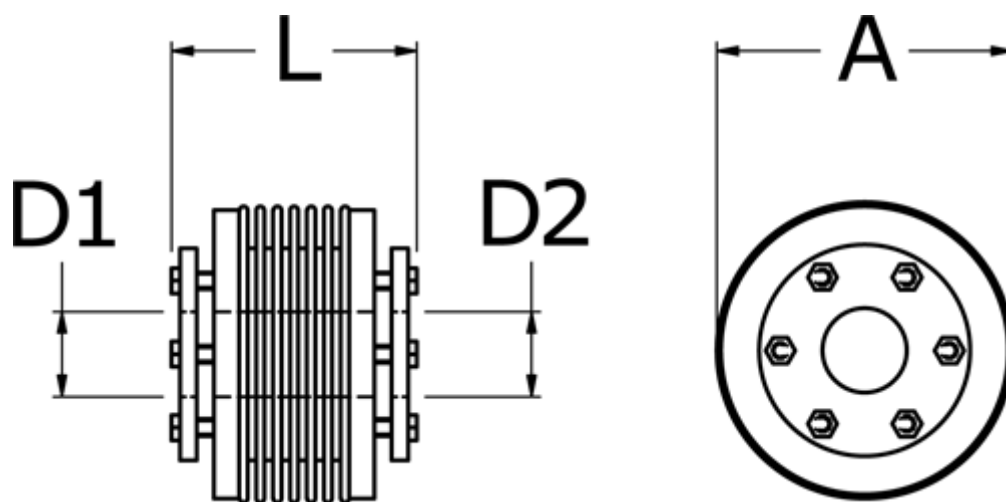

Varenummer: 3330501500783032
Beskrivelse: Metalbælgkobling type 5 str.150
Længde 78 mm, boring 30/32 mm

Mål

A	= 82
D1	= 30
D2	= 32
L	= 78
Nom. moment NM (Tkn)	= 150